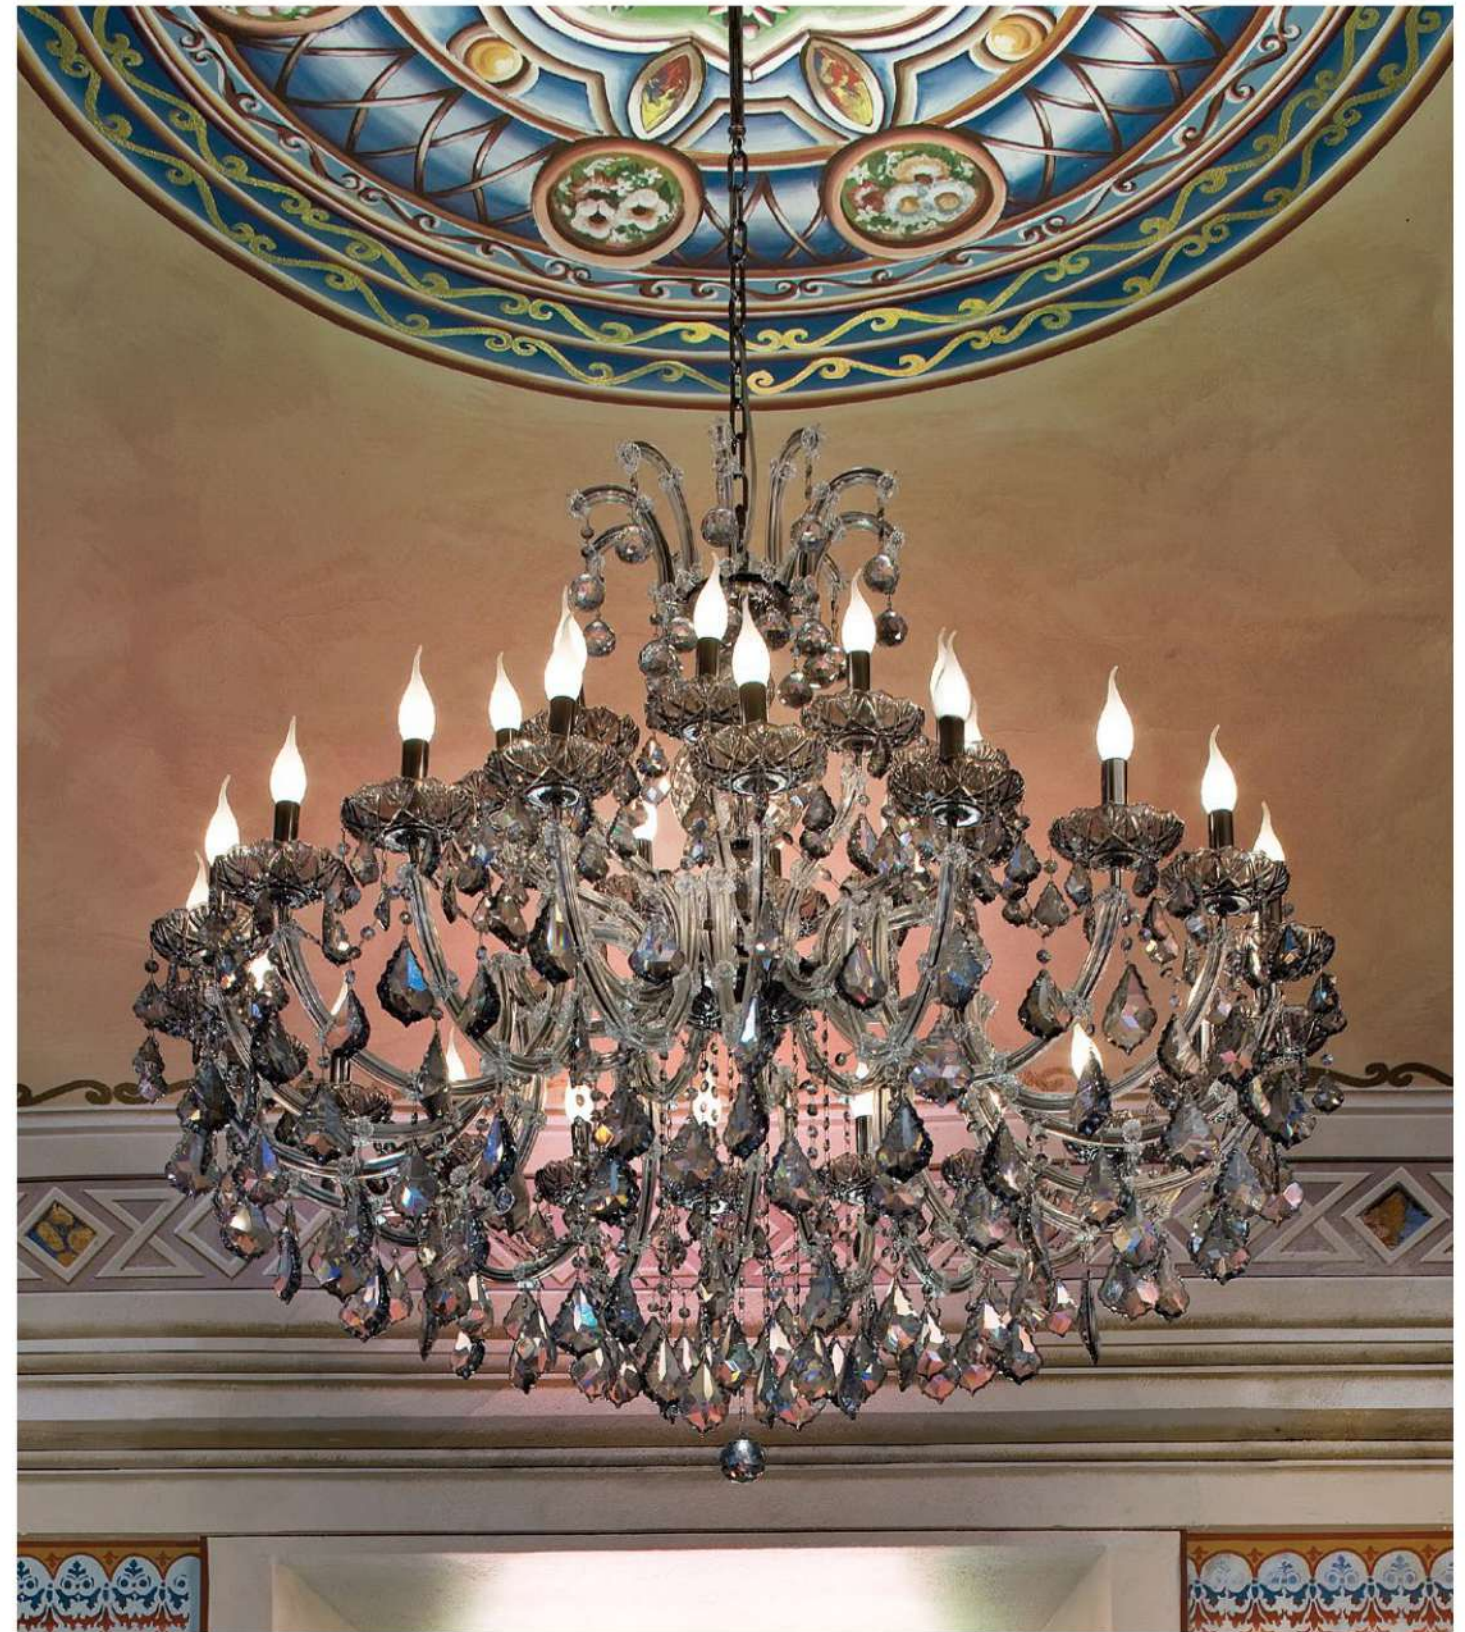

Maria Theresa